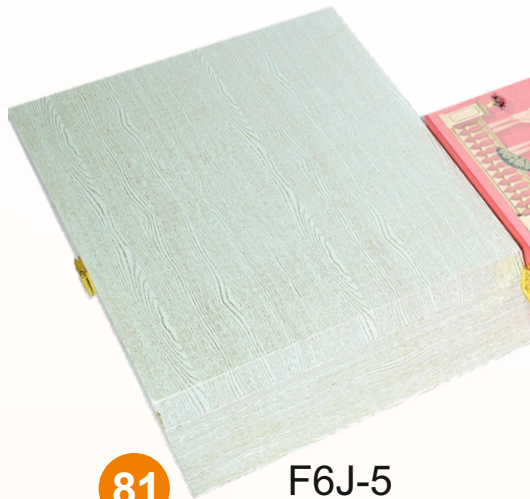

6 JAR MDF BOX 13 X 9.4 X 3.75 IN

81 F6J-5