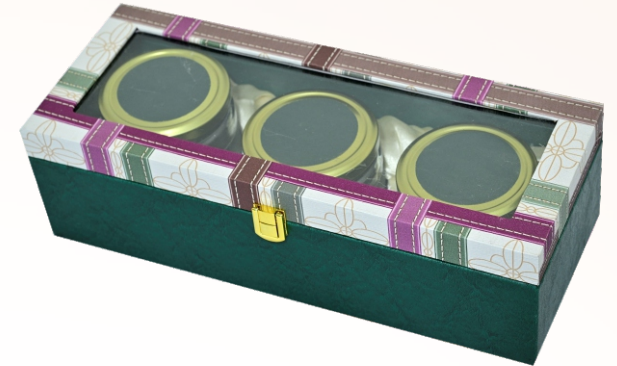

33 F3J-9
350ML JAR WIND-
REXIN / VELVET