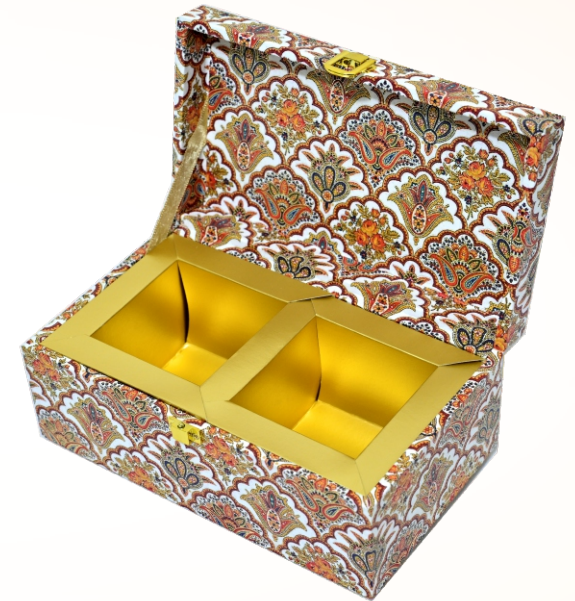

14 F2J-14

15 F2J-15

16 F2J-16

17 F2J-17

18 F2J-18

2 JAR MDF BOX 9 X 5 X 3.75 IN
INNER SETTINGS

19 2 JAR 350ML

20 1 JAR 350ML+ 4 KVT

21 2 LADOO BOX

2 JAR 350ML & 1 KESHER JAR 30ML BOX

L-9.25, W-6, H-3.75 in

22 F2JK-1

23 F2JK-2

INNER SETTING

24

2 JAR 350ML & 1 KESHER JAR 30ML